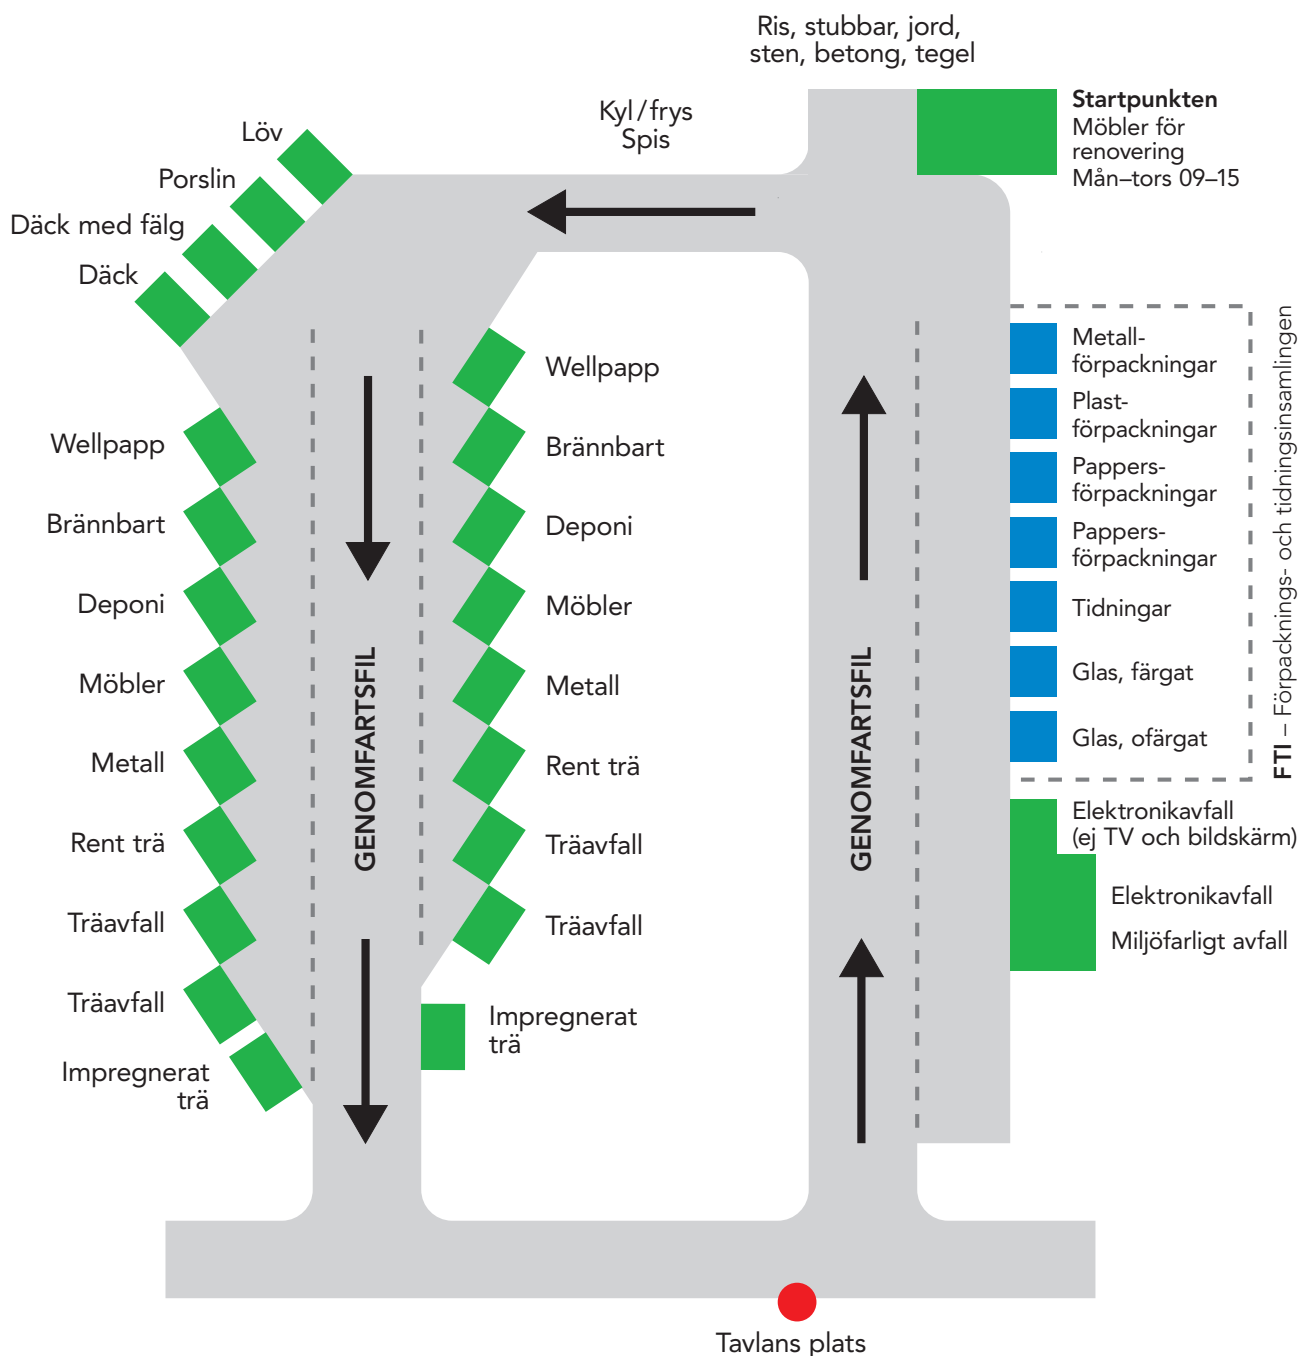

Må återvinningscentral

Öppettider privatkunder

Måndag–torsdag	07–20
Fredag	07–16
Lördag	10–14

Öppettider företagskunder

Måndag–fredag	07–16
---------------	-------

Adress: Returvägen 11 i Må
(följ skyltningen från norra infarten till Örnköldsvik)
Miva kundservice: 0660-330 400, info@miva.se
Webbplats: www.miva.se